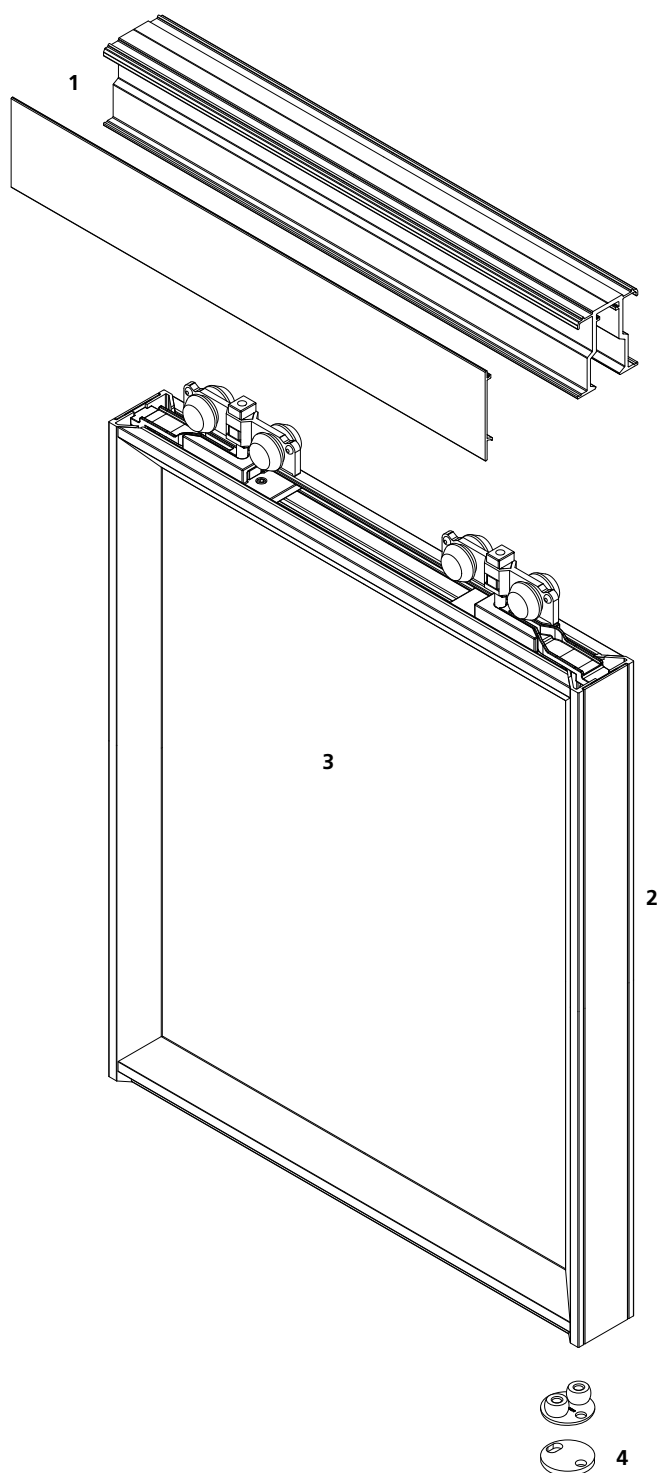

Minimum méret (SZ × M): 500 × 700 mm

Az ajtó max. súlya: 60 kg

Maximum size (W × H):

1200 × 2750 mm

Minimum size (W × H): 500 × 700 mm

Max. door weight: 60 kg

Minden tolóajtót a következőkkel szállítunk:

- 1_ AIR felső sín és dísléc (csillapítóhoz)
- 2_ Profil felület
- 3_ Egyedi méretre gyártott tolóajtó minden szükséges szerelvénnel
- 4_ Alsó görgős megvezető

Each sliding door is supplied with the following:

- 1_ Top track insert for AIR, top track and cover
- 2_ Profile surface
- 3_ Custom-built sliding door, including all fittings
- 4_ Base plate with rollers (guide point)