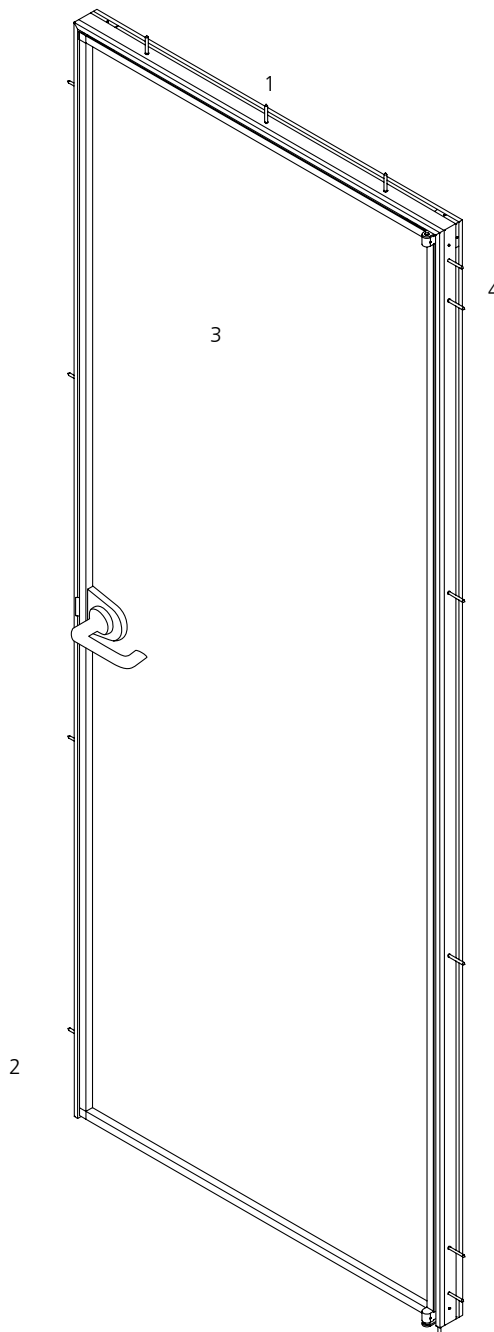

TECHNIKAI ADATOK / TECHNICAL DETAILS

Maximális méretek:

Falnyílás (SZ × M): 1004 mm × 2502 mm
Tok külméret (SZ × M): 1000 mm × 2500 mm
Ajtó (SZ × M): 975 mm × 2478 mm

Minimális méretek:

Falnyílás (SZ × M): 629 mm × 1800 mm
Tok külméret (SZ × M): 625 mm × 1798 mm
Ajtó (SZ × M): 600 mm × 1776 mm

Az ajtó max. tömege: 35 kg

Maximum size:

Wall opening size (W × H): 1004 mm × 2502 mm
Total width of frame (W × H): 1000 mm × 2500 mm
Door panel (W × H): 975 mm × 2478 mm

Minimum size:

Wall opening size (W × H): 629 mm × 1800 mm
Total width of frame (W × H): 625 mm × 1798 mm
Door panel (W × H): 600 mm × 1776 mm

Max. door weight: 35 kg

Standard elemek:

1. 1_ Tokprofil, gumitömítéssel együtt
2. 2_ Profil felület, eloxált alumínium (standard)
3. 3_ Egyedi méretre gyártott nyíló ajtó, minden szükséges elemmel és kilinccsel együtt
4. 4_ Fali rögzítéshez szükséges anyagok és borítás

Standard element:

1. 1_ Frame profile incl. door stop seal
2. 2_ Profile surface, silver, anodized (standard)
3. 3_ Custom-built pivot door, including all fittings and door handle
4. 4_ Wall attachment material incl. facing

Kamex Group Kft.
8900 Zalaegerszeg, Hock J. u. 51.
Tel. +36 30 356 7861
info@kamexgroup.hu
www.kamex.raumplus.hu