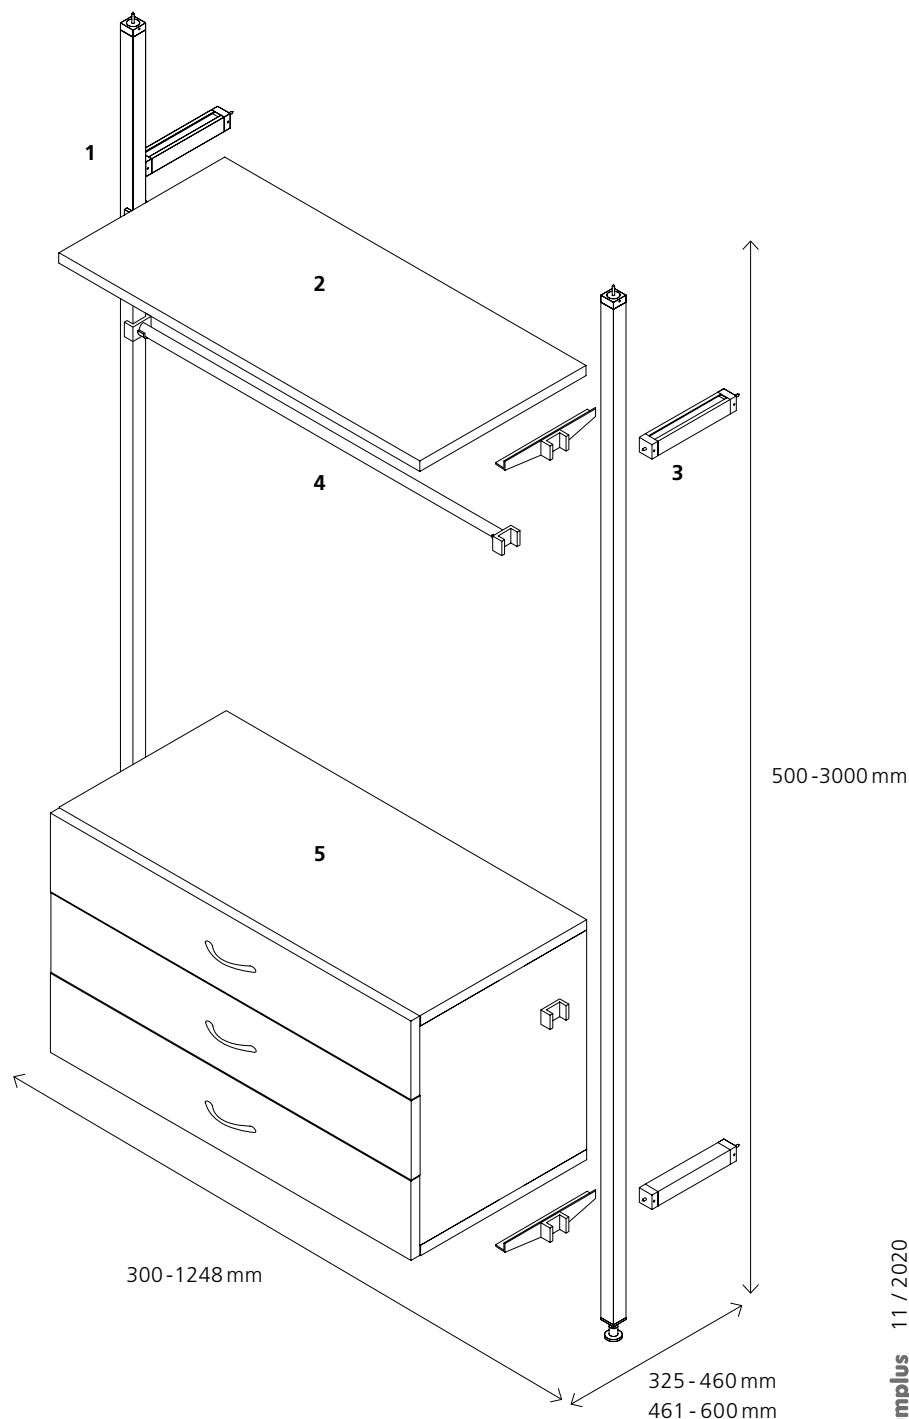

TECHNIKAI ADATOK/ TECHNICAL DETAILS

Tervezési méretek:

Magasság: max. 3000 mm-ig
Polc szélesség: max. 1200 mm

- Nincs magassági korlát
- Állítható láb
- 16 dekorfelület
- 25 mm anyagvastagság
- Ráütdő fiók azonos színkombinációval

Profil és szerelvényfelületek:

- eloxált alumínium
- sötét bronz
- fekete

Planning dimension:

Height: up to 3000 mm,
Shelf width: max 1200 mm,

- No height grid
- Height adjuster incl.
- 16 decor surfaces
- 25 mm thickness of the material
- Overlay drawer with in the same color combination

Profile and fittings surfaces

- Silver
- Dark Bronze
- Black

A mintaegység a következőket tartalmazza:

1. 1_ Oszlop profil, beleértve az állító lábat és a fali csatlakozót is
2. 2_ Polc, tartóval együtt
3. 3_ Oszlop profil, beleértve a fali csatlakozásokat és a profilcsatlakozásokat is.
4. 4_ Vállfartató rúd rögzítővel együtt
5. 5_ Fiókegység (1-3 fiók), rögzítővel

The sample unit comprises:

1. 1_ Carrier profile incl. adjustment foot and wall connection
2. 2_ Shelf incl. L-carrier
3. 3_ Carrier profile incl. wall connections and profile connections
4. 4_ Clothes rod incl. rod carriers
5. 5_ Drawer unit (1-3 drawers) incl. L-carrier and universal carrier

Kamex Group Kft.
8900 Zalaegerszeg Hock J. u. 51.
Tel. +36 30 356 7861
info@kamexgroup.hu
www.kamex.raumplus.hu