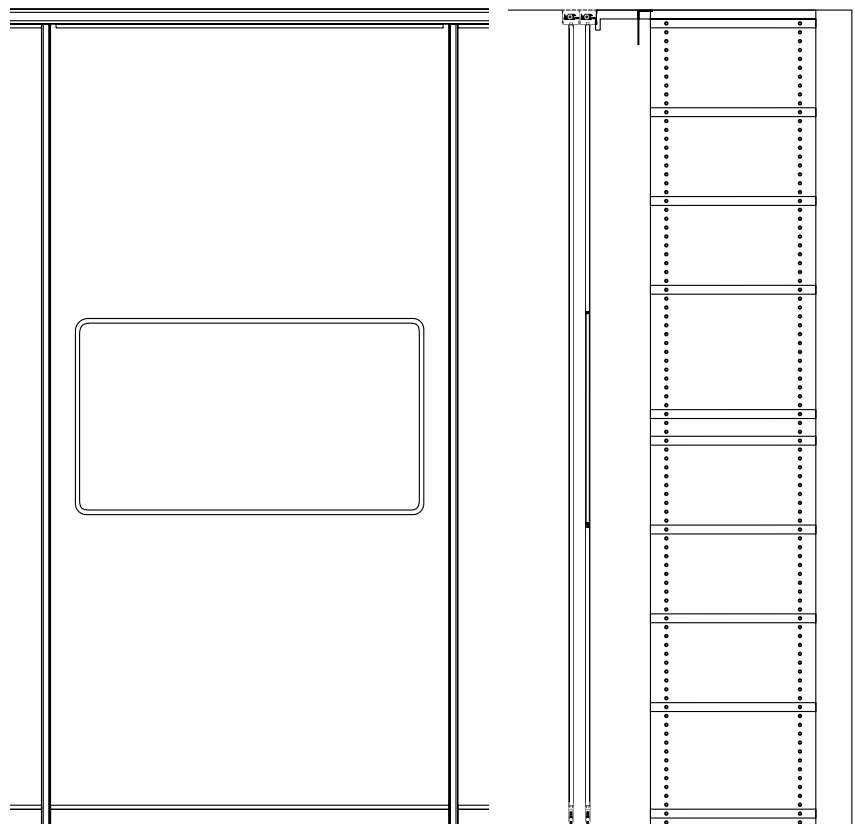

TECHNIKAI ADATOK / TECHNICAL DETAILS

Maximális méret (Sz x M):

1500 x 2750 mm

Minimális méret (Sz x M): 900 x 1350 mm

Max. TV-méret: 55 hüvelyk

Max. TV súly: 25 kg

Maximum size (W x H):

1500 x 2750 mm

Minimum size (W x H): 900 x 1350 mm

Max. TV size: 55 inches

Max. TV weight: 25 kg

Elérhető az S720 és az S1200 gardrób rendszerekhez.

Available for S720 and S1200.

Kérjük, vegye figyelembe:

A szállítás nem terjed ki a TV-re/monitorra

A TV / monitor kiválasztásakor győződjön meg arról, hogy az Bluetooth-kompatibilis.

A jobb hangminőség érdekében javasoljuk egy külső hangszóró használatát.

Please note:

The scope of delivery does not include a TV / monitor.

When selecting a TV/monitor please make sure that it is Bluetooth-enabled.

For better sound quality we recommend using an external loudspeaker.

Kamex Group Kft.
8900 Zalaegerszeg Hock J. u. 51.
Tel. +36 30 356 7861
info@kamexgroup.hu
www.kamex.raumplus.hu