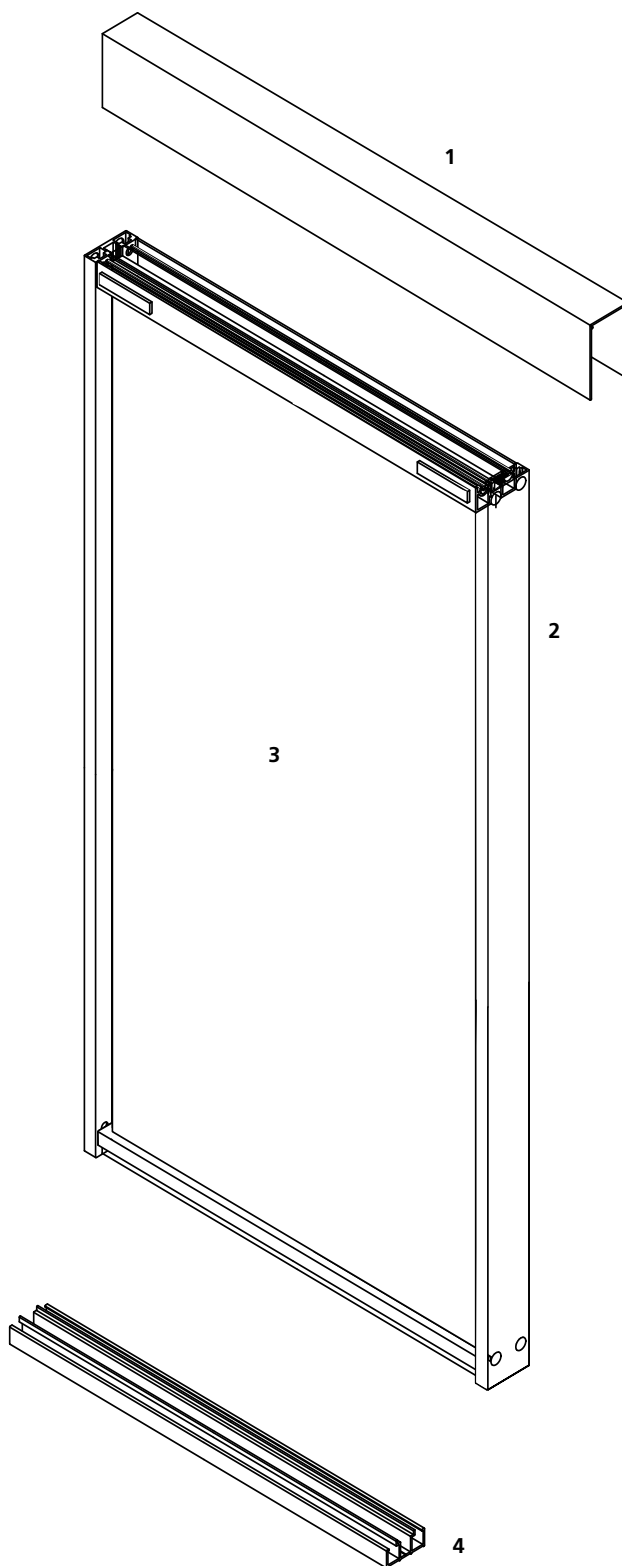

TECHNIKAI ADATOK / TECHNICAL DETAILS

Maximális méret (SZ x M):

1400 x 3100 mm

Minimális méret (SZ x M): 200 x 200 mm

Az elem súlya: max. 180 kg

Profil színek:

Eloxált alumínium

Világos Bronze

Sötét Bronze

Fehér

Matt fekete

Maximum size (W x H):

1400 x 3100 mm

Minimum size (W x H): 200 x 200 mm

Element weight: max. 180kg

Traverse color:

Silver

Light Bronze

Dark Bronze

White

Black matte

A mintaegység a következőket tartalmazza:

1_ Felső csatorna

2_ Profilfelület eloxált alumínium (standard)

3_ Egyedi készítésű elem, beleértve az összes szerelvényt is.

4_ Alsó fogadóprofil

The sample unit comprises:

1_ Single top track

2_ Profile surface anodized Silver (standard)

3_ Custom-built element, including all fittings

4_ Ground profile

Kamex Group Kft.
8900 Zalaegerszeg Hock J. u. 51.
Tel. +36 30 356 7861
info@kamexgroup.hu
www.kamex.raumplus.hu