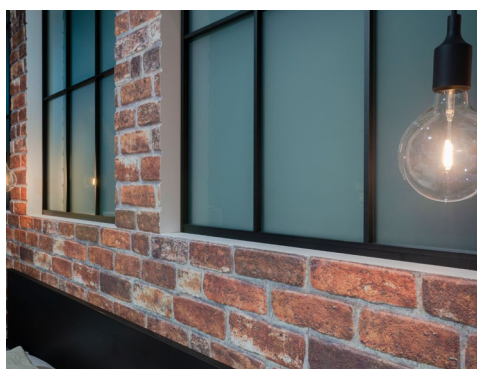

Univerzális fix elem térelválasztóként való használatra, ami az S1200 vagy S1200 AIR tolóajtóval is kombinálható. A keskeny profil diszkrét keretként funkcionál a panel bemutatására. Az S1200 fix elem ára az S1200 AIR tolóajtón alapul.

Universal fixed element for use as a room divider also in combination with sliding door S1200 or S1200 AIR. The narrow profile acts as a discreet frame to showcase the panel.

The price of the fixed element S1200 is based on sliding door S1200 AIR.