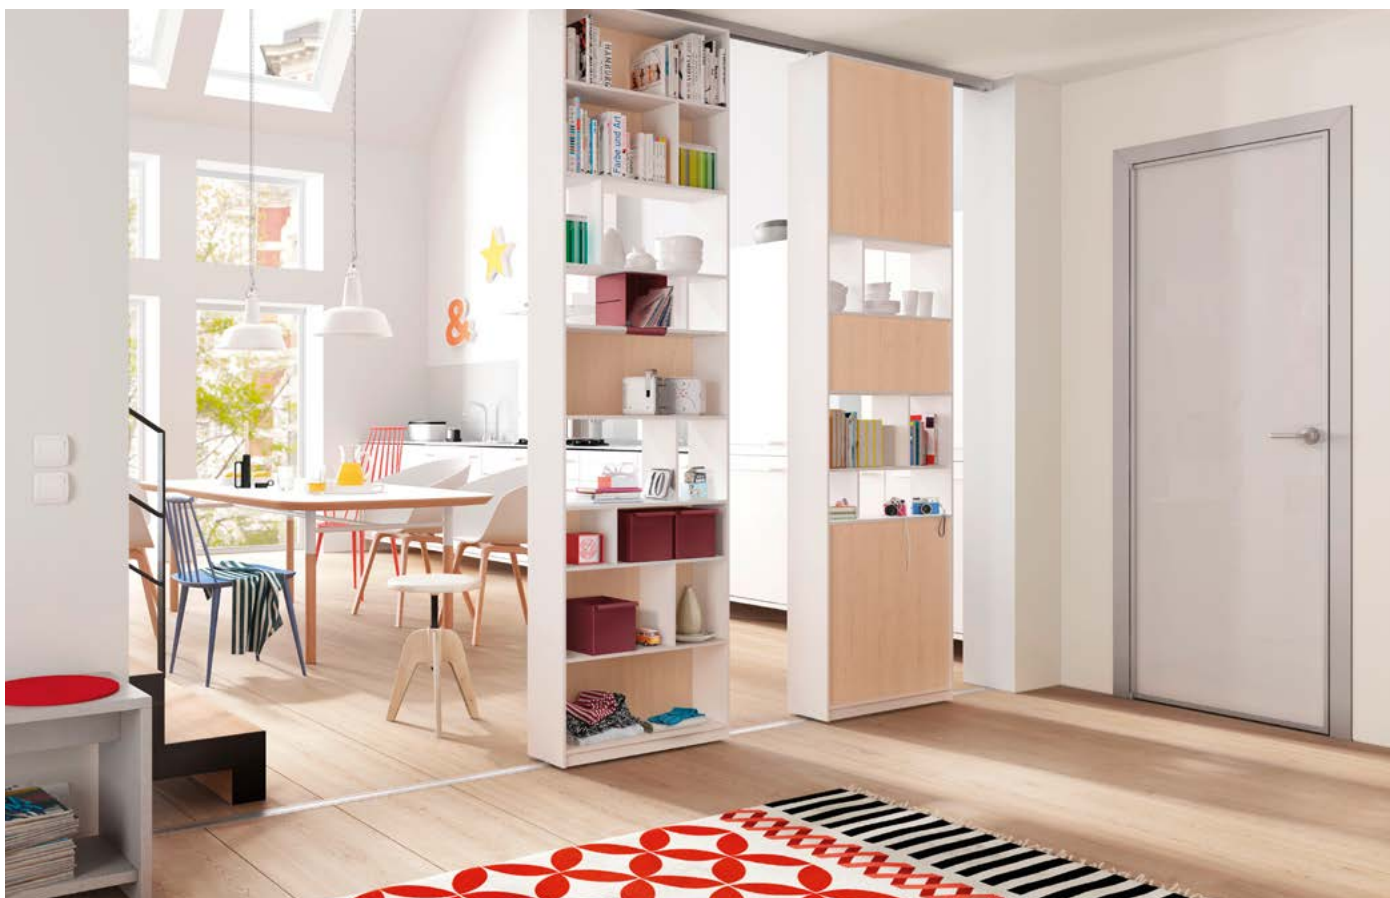

RIMA FINO POLCRENDSZER / INTERIOR SYSTEM RIMA FINO

A Rima Fino a Rima rendszerhez képest a kisebb teherbírású megoldás a nappali- és étkezőszobákban, ruhatárként vagy térelválasztóként való használatra. Az anyagvastagság mindössze 12 mm, az opcionális válaszfalakkal rendelhető hátsó fal pedig kiemeli a Rima Fino könnyed megjelenését.

Rima Fino is the light-weight option compared to the sliding shelf Rima for use in living and dining rooms; as a cloak room or as a room divider. The material thickness is just 12mm and the rear wall, available with optional partitions, underlines Rima Fino's light look.

- 1_ Belső rendszer Rima Fino
- 2_ felső sín
- 3_ alsó sín

- 1_ Interior system Rima Fino
- 2_ ceiling guide
- 3_ bottom guide

TECHNIKAI ADATOK TECHNICAL DETAILS

Standard elemek:

- 1_ 1 pályás felső sín és 2 pályás aló sín (leragasztható, rejtett)
- 2_ toló polcegység egyedi méretekben

Standard méretek Rima Fino:

- Szélesség: 600 - 800 mm
Magasság: 2100 - 2700 mm
Mélység: 180 - 240 mm

Standard element:

- 1_ 1-track top track and 2-track bottom track (surface, concealed)
- 2_ sliding shelf unit in individual dimensions