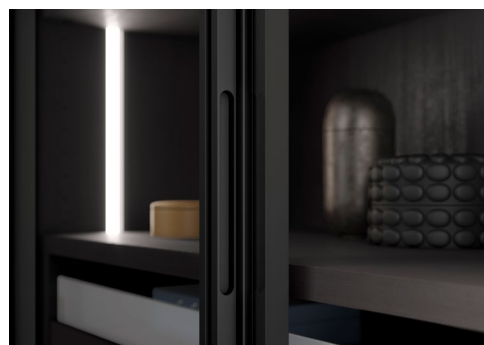

Az RPE alumíniumkeretes nyíló ajtó lehetőséget nyújt nagyobb méretű ajtók tervezésére és kivitelezésére.

Az alumíniumkeretes nyíló ajtó alapfelszereltségként RPS fogantyúval és csillapítós szerelvényekkel rendelhető.

Opcionálisan választható fogantyúprofil is. Az RPE ajtó két pánttal van a korpusz tetőhöz és fenékhez rögzítve.

A profilok eloxált alumínium, sötétbronz vagy fekete színekben érhetőek el.

The RPE aluminum-frame hinge door offers you the possibility to plan and build doors with larger dimensions.

The aluminum frame hinge door is available as standard with an RPS handle and softclose-fittings. Optionally a handle bar can be selected. The RPE door is a carcass connected hinge door guided by two hinges at the top and the bottom.

The profile surface is available in Silver anodized, Dark Bronze anodized and Black anodized.