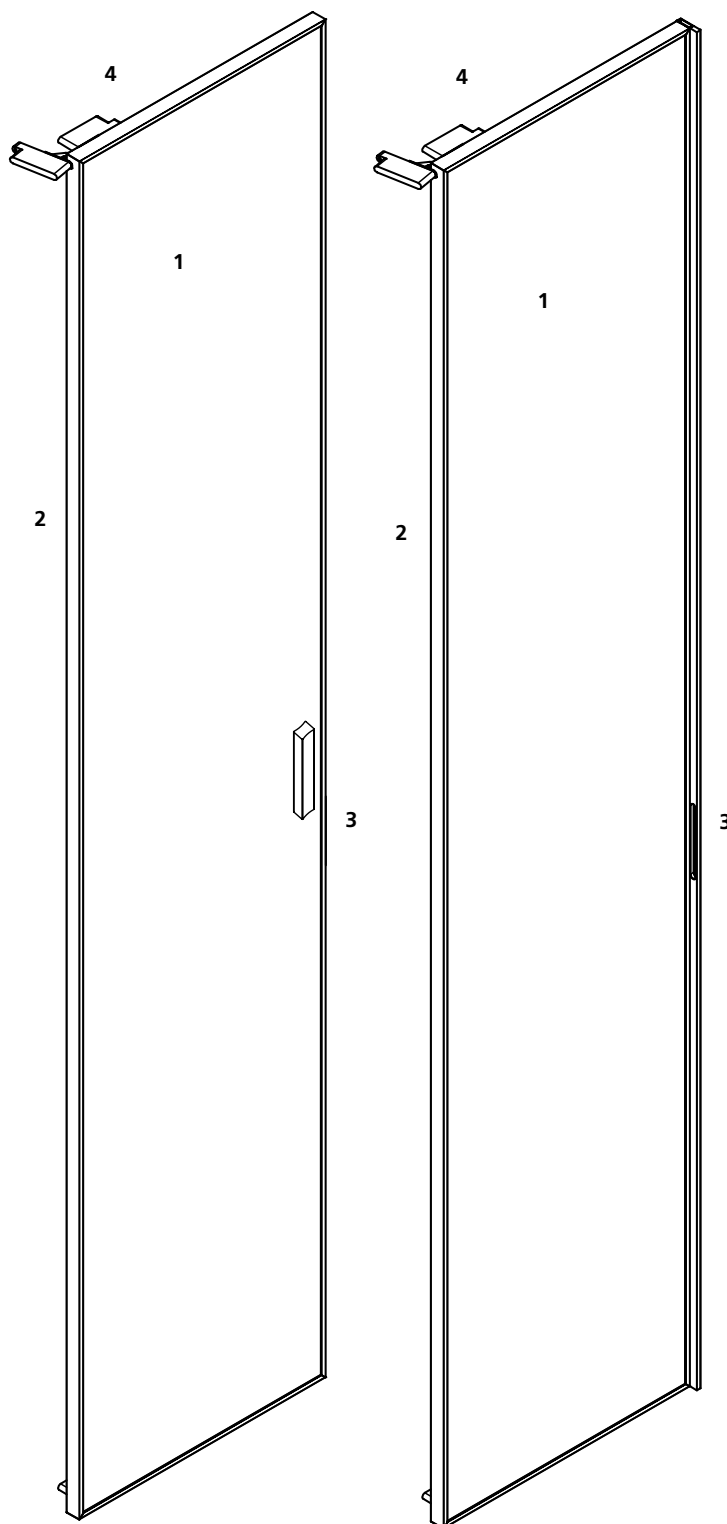

TECHNIKAI ADATOK / TECHNICAL DETAILS

Maximális méret (Sz x M):

620 x 3000 mm

Minimális méret (Sz x M): 300 x 2000 mm

Ajtó maximális súlya: 30 kg

Maximum size (W x H):

620 x 3000 mm

Minimum size (W x H): 300 x 2000 mm

Max. door weight: 30kg

Minden alumíniumkeretes nyílóajtót a következőkkel szállítunk:

1. 1_ A keretprofil felülete eloxált alumínium (standard)
2. 2_ Egyedi gyártású alumíniumkeretes nyílóajtó
3. 3_ Fogantyú (RPS) vagy opcionális fogantyúprofil
4. 4_ Pántok

Each aluminum frame hinge door is supplied with the following:

1. 1_ Frame profile surface as Silver anodized (standard)
2. 2_ Custom-built aluminum frame hinge door
3. 3_ Handle (RPS) oder optional handle profile
4. 4_ Hinges

Kamex Group Kft.
8900 Zalaegerszeg Hock J. u. 51.
Tel. +36 30 356 7861
info@kamexgroup.hu
www.kamex.raumplus.hu